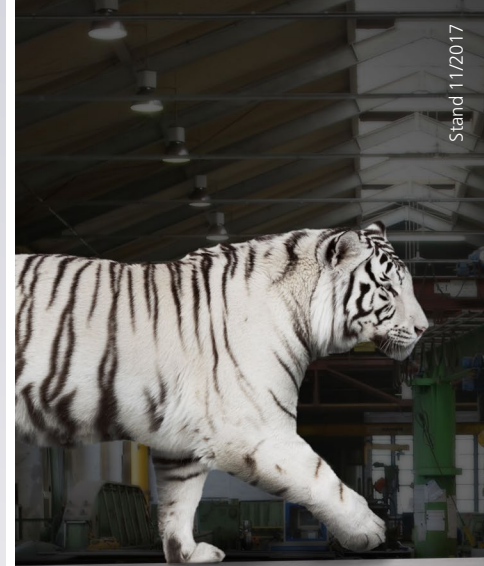

Manchmal muss es weiß sein. *Sometimes it has to be stainless.*

Spezielle Anforderungen verlangen oft den Einsatz besonderer Materialgütern. Über unser Kerngeschäft hinaus, der Herstellung von Großrohren aus C-Stahl, fertigen wir diese auch aus Edelstahl in tierischen Dimensionen – und das natürlich genauso präzise und zuverlässig, wie man es von [esta](#) rohr kennt.

Sie brauchen maßgeschneiderte Edelstahl-Großrohre für höchste Ansprüche? Wir fertigen für Sie!

Particular demands often require the use of specific materials. In addition to our core business, the production of large-diameter pipes made of carbon steel, we also manufacture stainless steel pipes in fabulous dimensions – as precise and reliable as you would expect from [esta](#) rohr.

Do you need customised stainless steel pipes for the most exacting demands? We manufacture for you!

Werkstoffnummern / Material numbers

1.4301 · 1.4307 · 1.4306 · 1.4401
1.4404 · 1.4435 · 1.4541 · 1.4571

esta rohr GmbH

Mühlenweg 26 · D-57339 Erndtebrück

Tel. +49 (0) 27 53 / 59 26-30

Fax +49 (0) 27 53 / 59 26-31

Email info@esta-rohr-erndtebrueck.de

gross**ROHR**ig.de